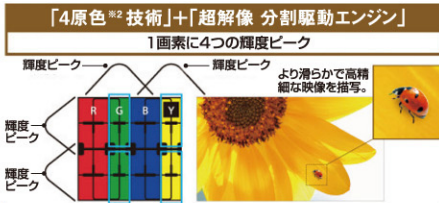

幅146.8×奥行42.5×高さ96.0cm(スタンド含む)

698,000円

SHARP XL10シリーズ

らまの市のプレゼント

外付けUSBHDD対応

「超解像 分割駆動エンジン」でフルHD パネルに4K 相当の高精細表示

※4K 液晶パネルを使用した製品ではありません。

画像はLC-60XL10のものです