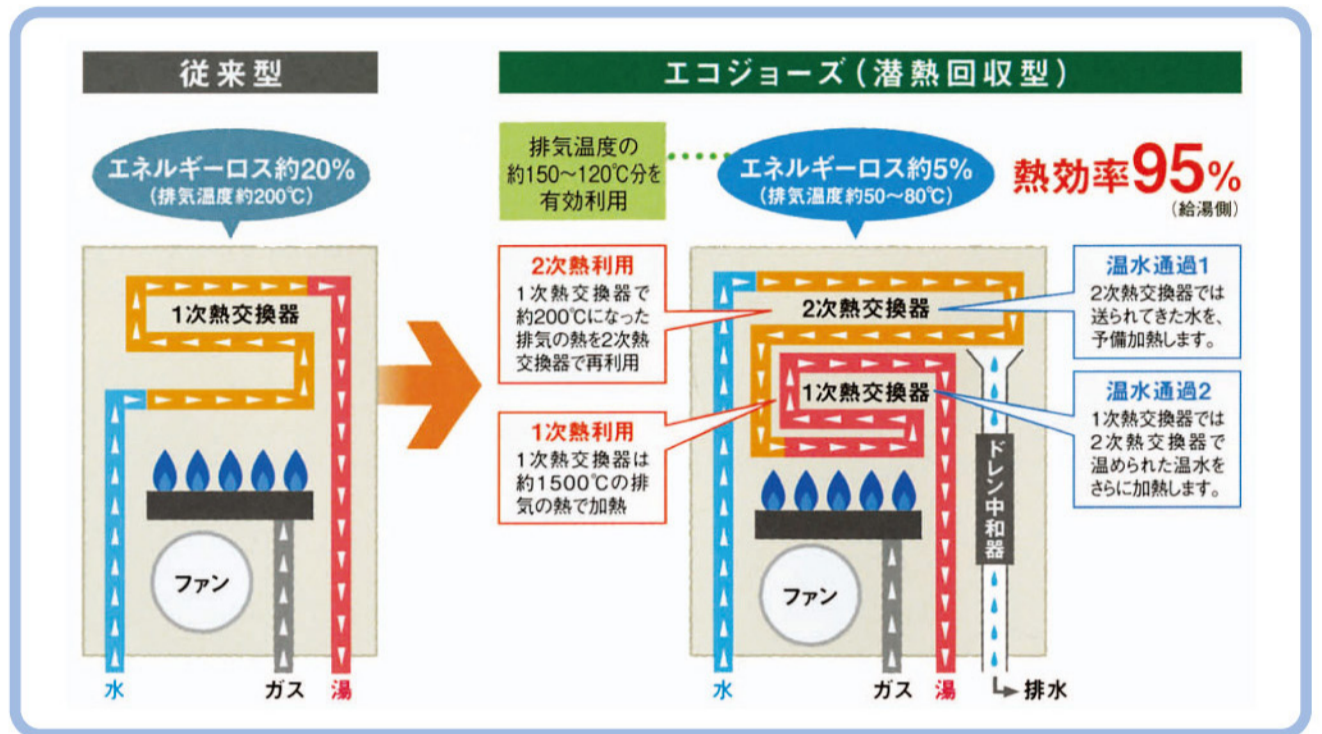

Paloma 潜熱回収型給湯器

省エネ高効率給湯器

ecoジョーズ

2006年
省エネ基準達成率
113%

「ボイス&インターホン」リモコン

Q機能

浴室テレビ対応

自己診断機能

壁面火災防止装置

水量サーボ

人気商品

※バスアダプターは別売です

オートタイプ

お好みの湯温と湯量を設定したら、後はスイッチポン。自動お湯張りがスタートして、設定湯量に達すると自動ストップ。お風呂に入るのが遅れて、お湯がぬるくなくても自動おいだきして、設定湯温に保ちます。残り湯があるときに自動お湯張りをしても、残り湯はそのままに必要な分のお湯を足して、設定の湯加減・湯量に沸き上げます。

※残り湯が少ない状態(循環口より少ない時)で自動湯張りをすると、設定湯量より多くなります。

フルオートタイプ

オートタイプの機能をすべて備え、さらに自動たし湯の機能がプラス。浴槽の湯量は後に入るほど減ってきます。フルオートでは減った分だけ自動的にお湯が足され、最初に設定した湯量と湯加減を保つことができます。

18-1 オート/20号

FH-E204AWDL(E) (本体・壁掛け) MFC-126D (ボイス&インターホンリモコン) メーカー希望小売価格375,900円

18.8 万円

18-2 オート/24号

- 水道の圧力そのまま給湯するので、パワフルシャワーが楽しめます。
- スイッチポンでおまかせ全自動
- 浴室と台所で通話ができるインターホンリモコン付属

CORONA

付属 浴室と台所で通話ができる
インターホンリモコン

連続給湯出力:46.5kW
ふる 出力:14.5kW

目標年費 2006年 省エネ基準達成率 100% エネルギー消費効率 86.5%

※油タンク・配管部材・リモコンコード等は別売です。