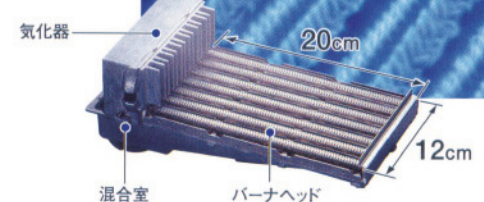

メーカー希望小売価格428,400円

25.8 万円

〈工事費別途〉