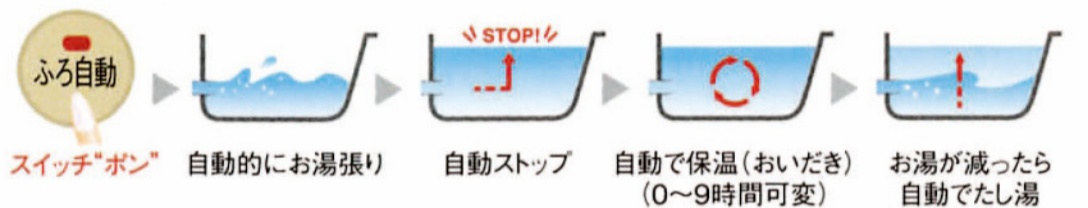

Paloma 潜熱回収型給湯器

省エネ高効率給湯器

ecoジョーズ

2006年
省エネ基準達成率
113%

「ボイス&インターホン」リモコン

Q機能

浴室テレビ対応

自己診断機能

壁面火災防止装置

水量サーボ

人気商品

※バスアダプターは別売です

オートタイプ

お好みの湯温と湯量を設定したら、後はスイッチポン。自動お湯張りがスタートして、設定湯量に達すると自動ストップ。お風呂に入るのが遅れて、お湯がぬるくなくても自動おいだきして、設定湯温に保ちます。残り湯があるときに自動お湯張りをしても、残り湯はそのままに必要な分のお湯を足して、設定の湯加減・湯量に沸き上げます。

※残り湯が少ない状態(循環口より少ない時)で自動湯張りをすると、設定湯量より多くなります。

フルオートタイプ

オートタイプの機能をすべて備え、さらに自動たし湯の機能がプラス。浴槽の湯量は後に入るほど減ってきます。フルオートでは減った分だけ自動的にお湯が足され、最初に設定した湯量と湯加減を保つことができます。

18-1 オート/20号

FH-E204AWDL(E) (本体・壁掛け) MFC-126D (ボイス&インターホンリモコン) メーカー希望小売価格375,900円

18.8 万円

18-2 オート/24号