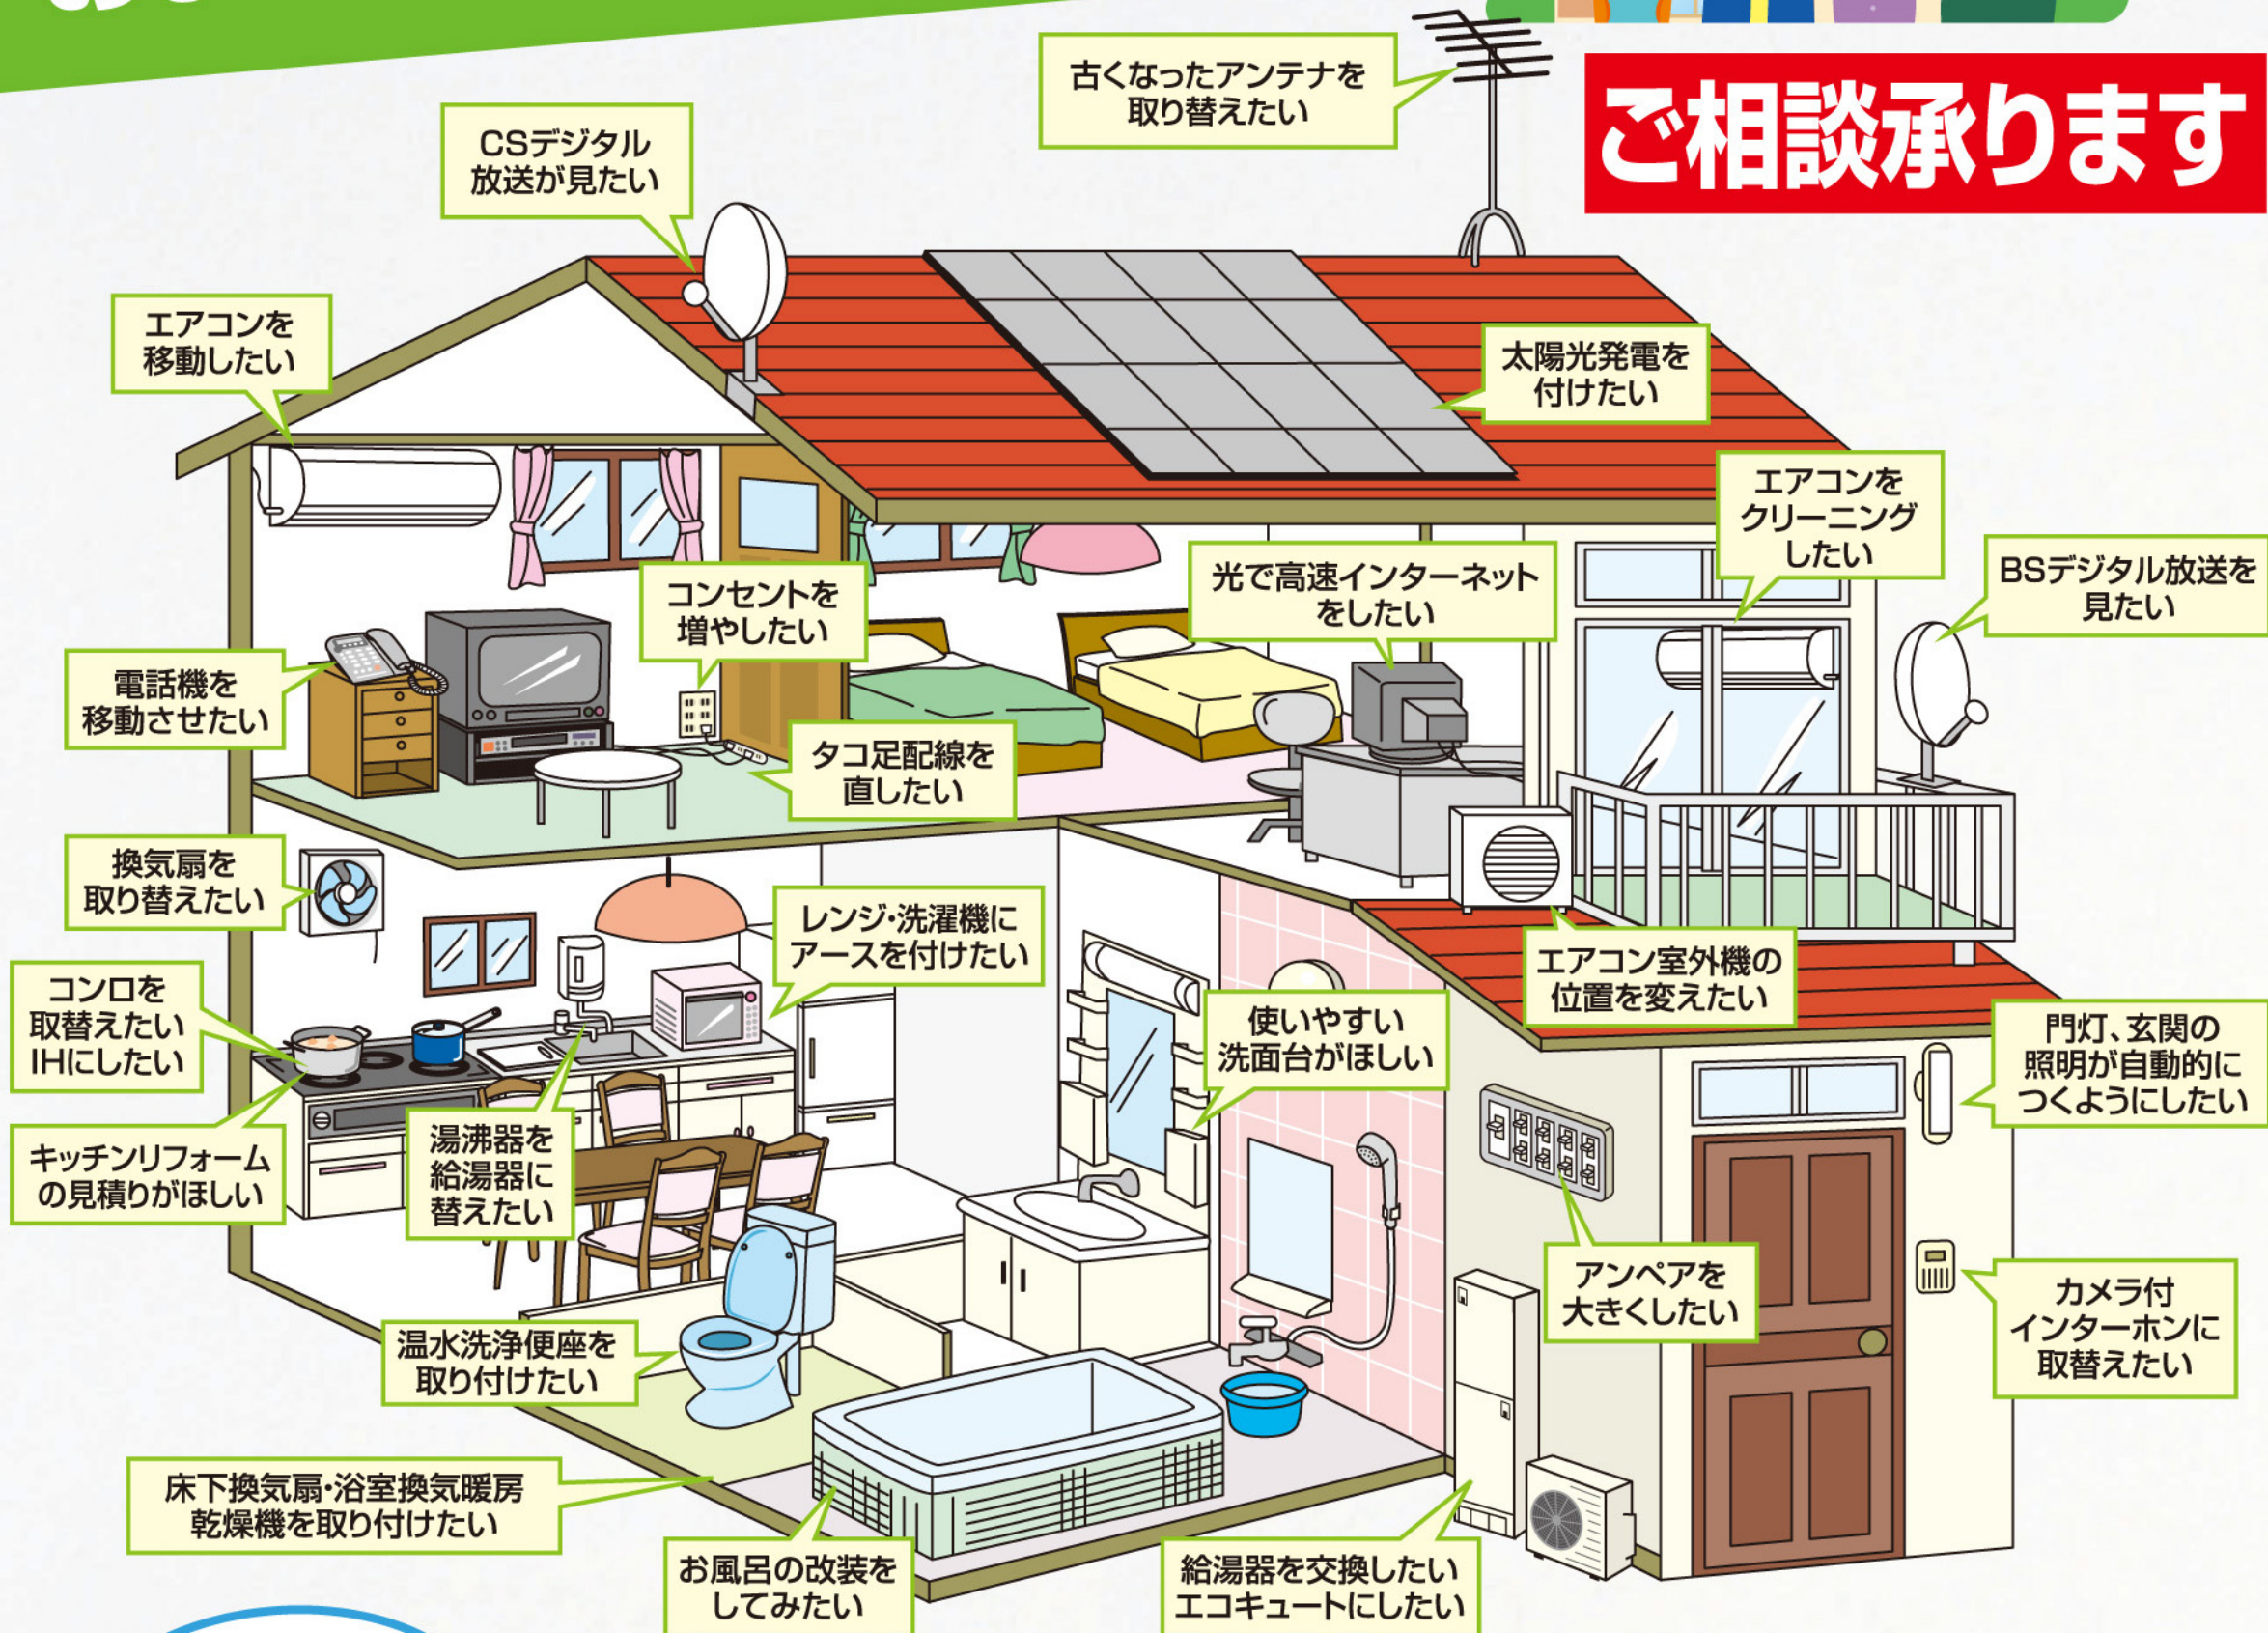

お家一軒まるごと当店におまかせください。

ご相談承ります

何でも  
します!

アトム電器  
チェーン

気軽に声をかけてください!

電気工事

- 専用コンセント増設  
エアコン・レンジなどの  
製品には専用の  
コンセントが必要です。

12,600円~

エアコン工事

- 取外し工事 5,250円~
- 取付工事 15,750円~
- 移設工事 21,000円~

部材は別途料金

照明取替

2,100円~

本体は  
別途料金

温水便座取付工事

7,350円~

本体は  
別途料金

水道工事

- パッキン交換 4,200円~
- 各種蛇口交換 5,250円~

部材は別途料金

水周りリフォーム

見積  
無料

オール電化工事

見積  
無料