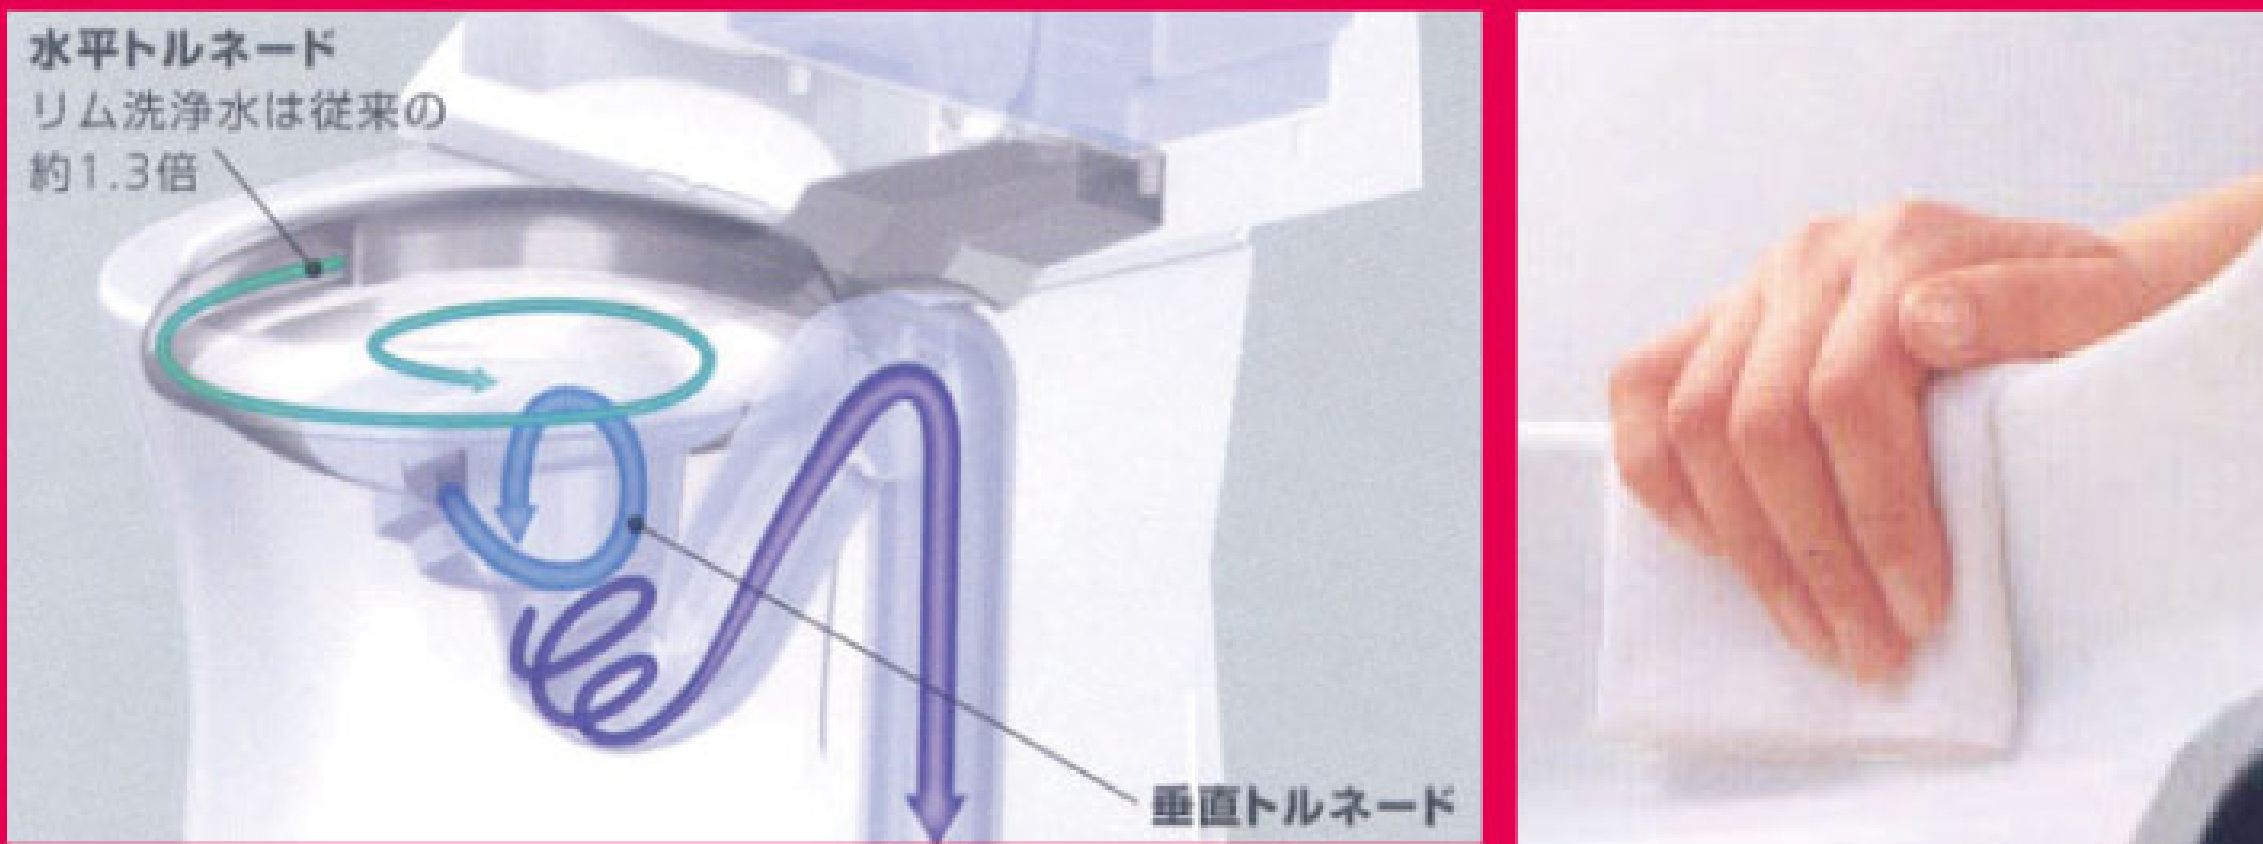

- ●超節水・4.8L洗浄へと目覚ましく進化! 地球にも家計にもとっても優しい
- ●水平トルネードと垂直トルネードの2つの水流により強力な洗浄力を発揮!
- ●超表面平滑のセフィオンテクトが汚れの付着を抑制します
- ●フチなし形状でお手入れも簡単!

フチなし形状

=

☎ 25-6
CS220BM VR#SC1 (便器)
SH221BAS VR#SC1
(手洗い付ロータンク)
TCF758#SC1
(SR2)(NW1)

14.8万円

工事費別途

超節水の『4.8L洗浄』 GREEN GMAX4.8

月々の水道代と地球にやさしい、便器標準洗浄水量4.8L。
13Lの従来便器と比較して、約68%の節水。
水道代は年間約13,735円もお得になります。

- ●洗浄水の使用量:従来品 13L/回、大4.8L、小4.0L(3.8L*)/回
- ●条件:家族4人(男性2人、女性2人)大1回/日・人、小3回/日・人で水道代265円/m(下水道料金含む)
- ※水道使用料金は税込価格です。〔「省エネ・防犯住宅推進アプローチブック」より〕
- ※1 eco小ボタン使用時、男子小用時(立ち姿勢)のオート便器洗浄のみ。また、eco小ボタンは、GREEN MAX4.8専用用品をセットした場合のみです。