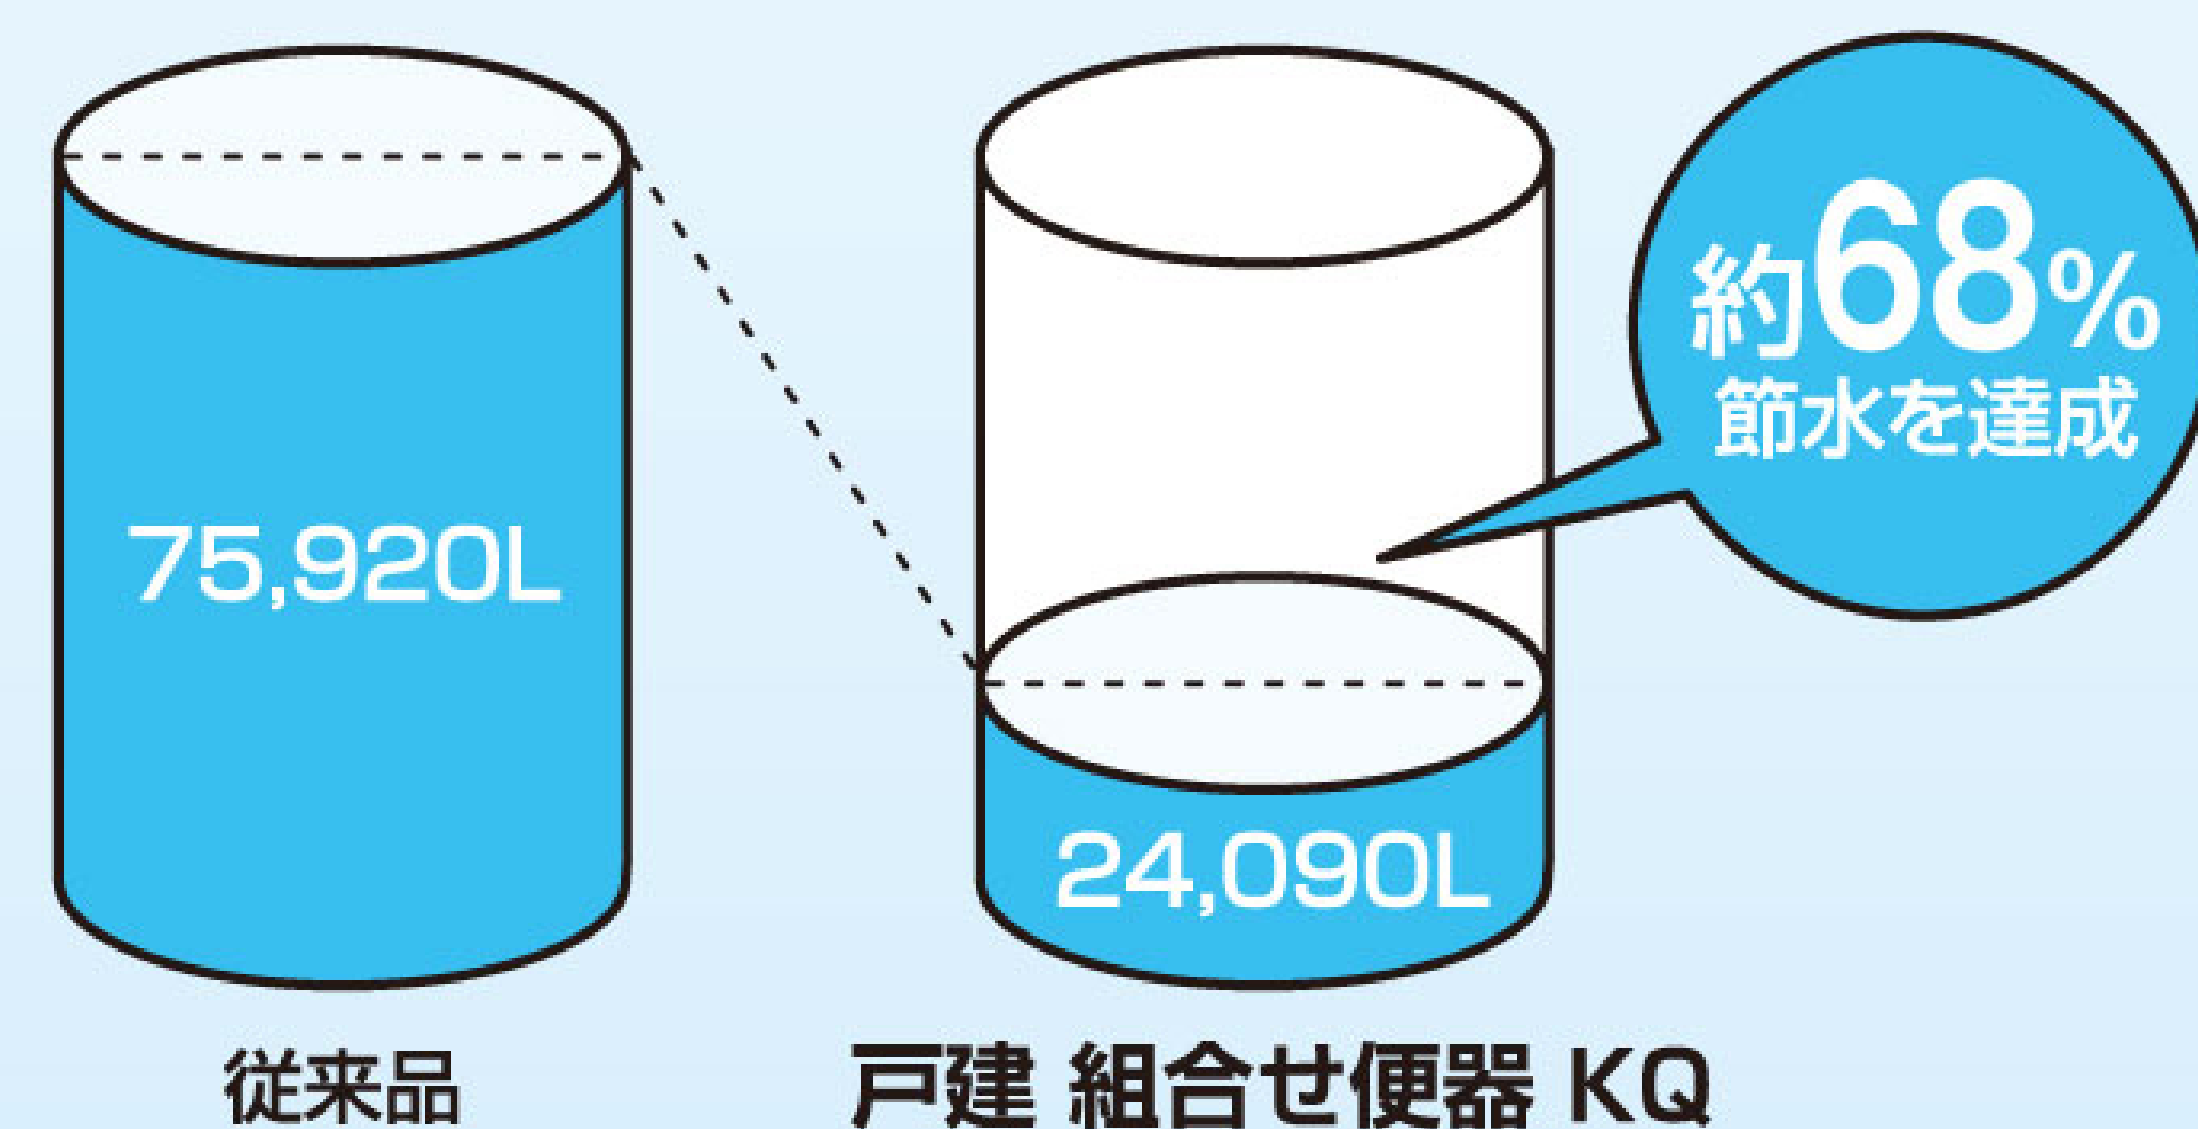

13.8万円

工事費別途

- 超節水・4.8L洗浄へと目覚ましく進化! 地球にも家計にもとっても優しい
- 水平トルネードと垂直トルネードの2つの水流により強力な洗浄力を発揮!
- 超表面平滑のセフィオンテクトが汚れの付着を抑制します
- フチなし形状でお手入れも簡単!

フチなし形状

=

☎ 25-6
CS220BM VR#SC1 (便器)
SH221BAS VR#SC1
(手洗い付ロータンク)
TCF758#SC1
(SR2)(NW1)

14.8万円

工事費別途

超節水の『4.8L洗浄』 GREEN GMAX4.8

月々の水道代と地球にやさしい、便器標準洗浄水量4.8L。
13Lの従来便器と比較して、約68%の節水。
水道代は年間約13,735円もお得になります。

- 洗浄水の使用量:従来品 13L/回、大4.8L、小4.0L(3.8L*)/回
- 条件:家族4人(男性2人、女性2人)大1回/日・人、小3回/日・人で水道代265円/m(下水道料金含む)
- ※水道使用料金は税込価格です。〔「省エネ・防犯住宅推進アプローチブック」より〕
- ※1 eco小ボタン使用時、男子小用時(立ち姿勢)のオート便器洗浄のみ。また、eco小ボタンは、GREEN MAX4.8専用用品をセットした場合のみです。